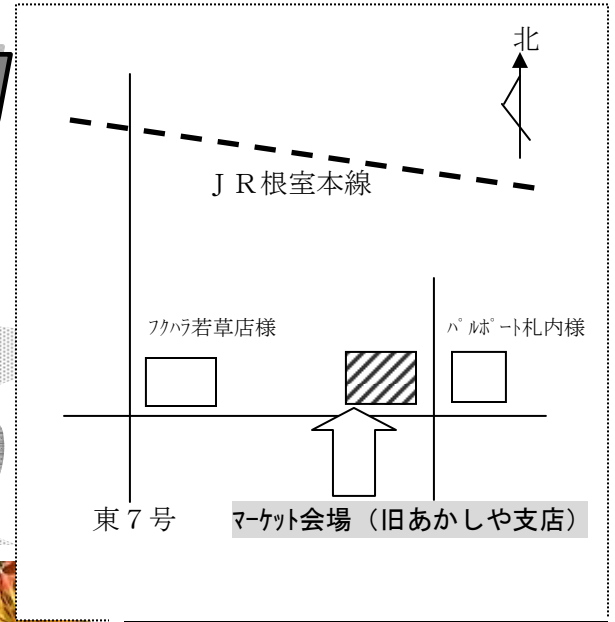

JA札内組合員による農産物直売所

毎週土・日曜に開催中!

会場概略図

ファーマーズマーケット 新鮮・地場産!

JA札内の組合員有志による農産物直売所「ファーマーズマーケット あかしや」が毎週土、日に開店しております。

札内の生産者が丹精込めて育てた旬の野菜を中心に品揃えします。皆様のご来店を、心よりお待ちしております。

夏野菜
続々入荷!

トマト・キュウリ・ナス

直売所のヒット商品 切花

札内ファーマーズで根強い人気を誇っているのが切花です。地域の花卉生産者から直送された色とりどりの切花が、店頭で彩りを添えています。

人気の秘訣は鮮度と低価格。特に鮮度の良さは直売ならではの。「ファーマーズの切花は長持ちする」とお客様から好評をいただいております。

7月のマーケット開店カレンダー

<7月>

日	月	火	水	木	金	土
					1	2
3	4	5	6	7	8	9
10	11	12	13	14	15	16
17	18	19	20	21	22	23
24	25	26	27	28	29	30
31	太字が開店日です					

7月の出品予定

トマト、イチゴ、ナス、キュウリ、カブ、ピーマン、なんぼん、ズッキーニ、ホウレンソウ、白菜、キャベツ、レタス、小松菜、アйсプラント、ダイコン、ゴボウ、にんじん、ナガイモ、ジャガイモ、豆類、長ネギ、切花各種、漬物各種、その他...

※幕別本町の老舗・あらかわ菓子店のお菓子も販売しています。

※天候により出品ができない野菜もあると思いますが、ご了承ください。

主催：JA 札内ファーマーズマーケット実行委員会

(実行委員会事務局＝札内農業協同組合農産部 Tel.56-2131)

開店時間

11月末まで

午前9時～正午

場所：札内農協旧あかしや支店

(幕別町札内若草町540番地10)

※商品に限りがございます。品切れの際はご容赦ください。